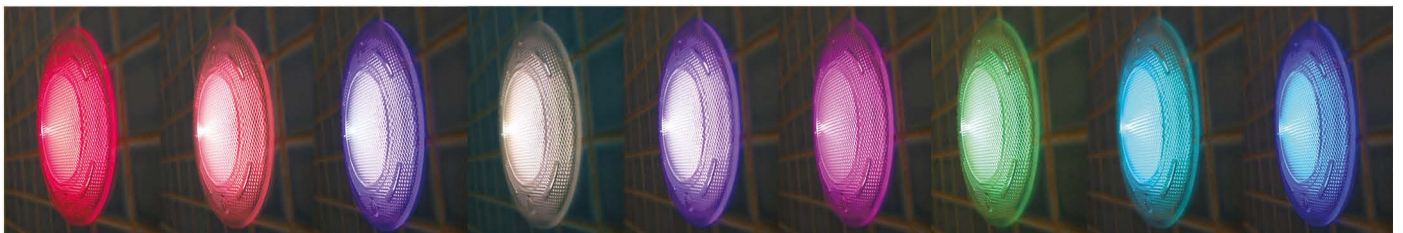

VUELVA A DAR VIDA

A SU PISCINA Y SPA

EL MUNDO DE LA ILUMINACIÓN LED DE REPUESTO ES AHORA MUCHO MÁS BRILLANTE

El LED de repuesto Vivid 360 está diseñado para reemplazar la mayoría de los focos de piscinas y spas existentes para ofrecer una iluminación más colorida y luminosa que nunca. Ya sea que necesite reemplazar una luz descompuesta o que simplemente quiera actualizarse a una luz LED más colorida y brillante, Vivid 360 es la opción preferida de los propietarios de piscinas y de los expertos de la industria por igual.

- Más brillante que las luces de piscina "típicas"
- Disponible en blanco sólido, azul sólido o multicolor
- Compatible con Pentair, Hayward y Jandy
- Sustituye a la mayoría de las luces de piscina y spa existentes
- Solución más segura, de bajo voltaje y más eficiente energéticamente

Luz de repuesto para piscinas

Luz de repuesto para spa

Luz de repuesto sin nicho

ELIJA ENTRE MÚLTIPLES OPCIONES DE COLOR Opciones de blanco sólido, azul sólido y multicolor

Encuentre todos los datos técnicos en www.bluesquaremfg.com/technical-documents