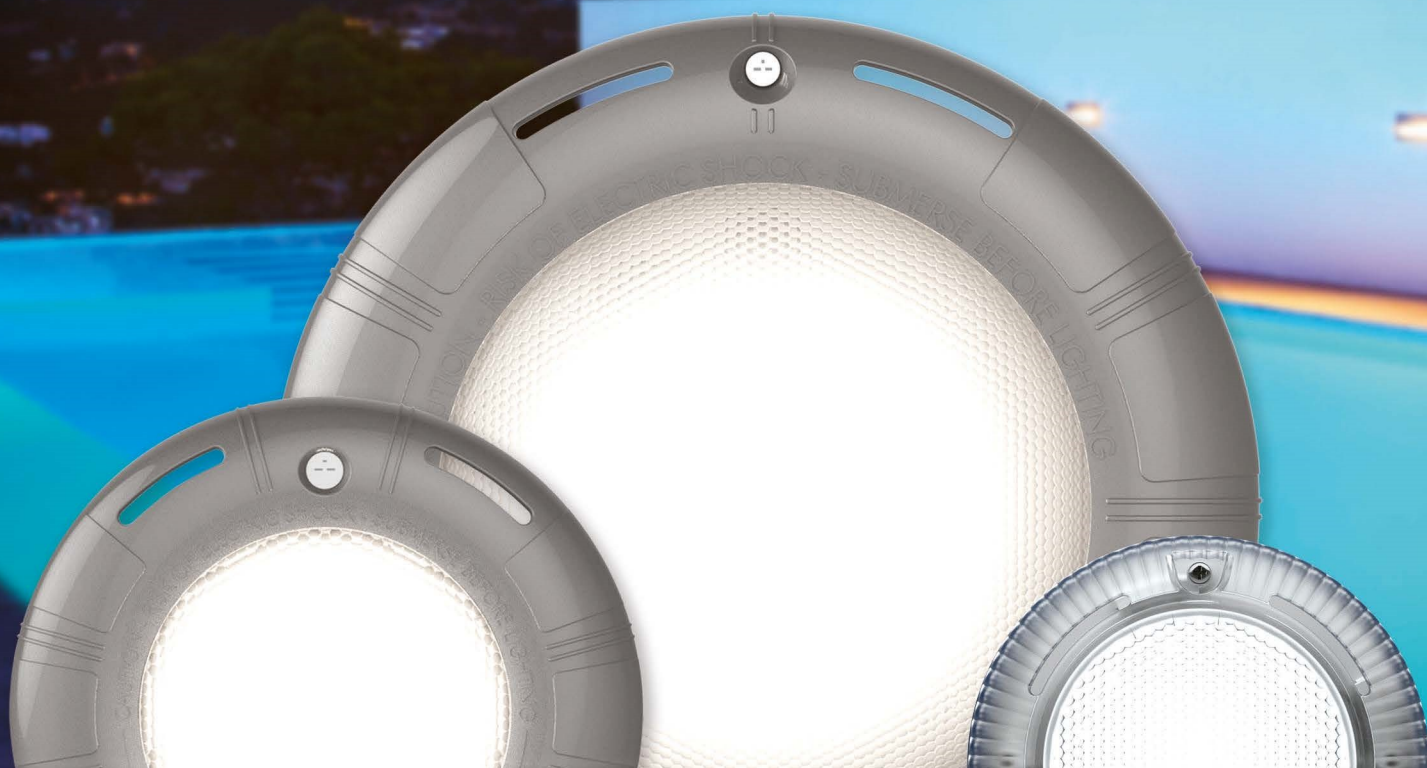

VUELVA A DAR VIDA

A SU PISCINA Y SPA

EL MUNDO DE LA ILUMINACIÓN LED DE REPUESTO ES AHORA MUCHO MÁS BRILLANTE

El LED de repuesto Vivid 360 está diseñado para reemplazar la mayoría de los focos de piscinas y spas existentes para ofrecer una iluminación más colorida y luminosa que nunca. Ya sea que necesite reemplazar una luz descompuesta o que simplemente quiera actualizarse a una luz LED más colorida y brillante, Vivid 360 es la opción preferida de los propietarios de piscinas y de los expertos de la industria por igual.

- Más brillante que las luces de piscina "típicas"
- Disponible en blanco sólido, azul sólido o multicolor
- Compatible con Pentair, Hayward y Jandy
- Sustituye a la mayoría de las luces de piscina y spa existentes
- Solución más segura, de bajo voltaje y más eficiente energéticamente