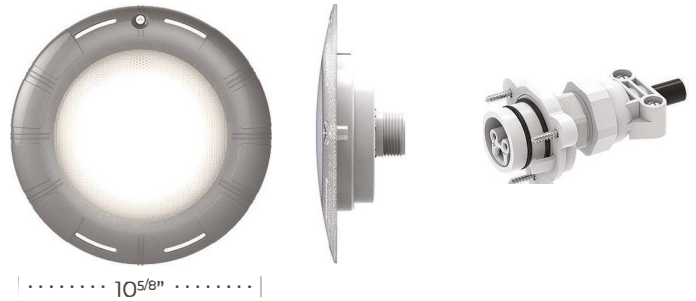

VUELVA A DAR VIDA

A SU PISCINA Y SPA

EL MUNDO DE LA ILUMINACIÓN LED DE REPUESTO ES AHORA MUCHO MÁS BRILLANTE

El LED de repuesto Vivid 360 está diseñado para reemplazar la mayoría de los focos de piscinas y spas existentes para ofrecer una iluminación más colorida y luminosa que nunca. Ya sea que necesite reemplazar una luz descompuesta o que simplemente quiera actualizarse a una luz LED más colorida y brillante, Vivid 360 es la opción preferida de los propietarios de piscinas y de los expertos de la industria por igual.

Vivid 360

LUZ DE REPUESTO PARA PISCINAS Y SPAS

BLUE SQUARE

IMAGINE MÁS COLOR E ILUMINACIÓN QUE NUNCA

- Repuestos para la iluminación de piscinas, spas e iluminación sin nicho (también sustituye la fibra óptica)
- Utilice el cable de iluminación existente y nuestro accesorio de conexión rápida patentado en la mayoría de los casos
- Nuestro famoso accesorio de conexión rápida hace de Vivid360 "el LED de repuesto más confiable y fácil de mantener del mercado"
- Piscina comercial pública y semipública compatible
- Tecnología probada y confiabilidad demostrada
- El sistema de pestañas ajustables se adapta a la mayoría de los nichos de iluminación, incluyendo Jandy®, Hayward® y Pentair®
- Ahorre tiempo y dinero a los propietarios de piscinas y a los profesionales del servicio técnico gracias a la garantía del producto, la durabilidad y el diseño de fácil mantenimiento
- Los principales profesionales de la piscina de todo el país han calificado a Vivid 360 como "la solución completa para los problemas históricos de la iluminación sin nicho".
- Sustituye a las luces sin nicho de 1'-1/2" y a la fibra óptica
- Se requiere un transformador de 12-14 voltios para toda nuestra iluminación de bajo voltaje.

Luz de repuesto para piscinas

Luz de repuesto para spa

Luz de repuesto sin nicho

ELIJA ENTRE MÚLTIPLES OPCIONES DE COLOR Opciones de blanco sólido, azul sólido y multicolor

Encuentre todos los datos técnicos en www.bluesquaremfg.com/technical-documents